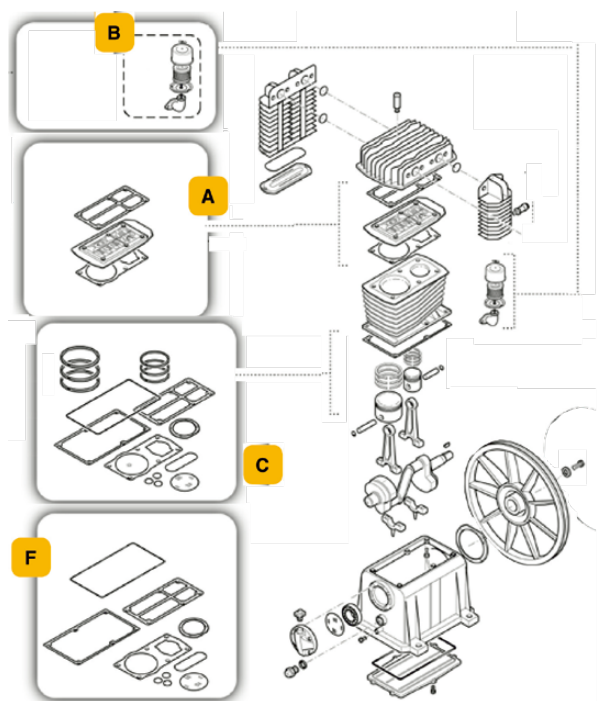

Nota: los cabezales se suministran sin aceite.

Nombre	Código	Potencia hp/kw	caudal lts/min	Presion max	dB(A)	R.P.M.	Volt/Hz	Volante diametro	Colector salida	Cilindros	Etapas
CABEZAL DOBLE ETAPA											
CABEZAL NB4	N40000A	5.5/4	550	11	73	1480	-	350	Si	2	2
CABEZAL NB5	N50000C	5.5/4	640	11	72	1300	-	398	Si	2	2
CABEZAL NB7	N70001C	7.5/5.5	840	11	72	1250	-	398	Si	2	2
CABEZAL NB10	N10000A	10/7.5	1230	11	72	1250	-	400	Si	2	2
CABEZAL K30	SL0000A	7.5/5.5	872	11	73	1200	-	400	Si	2	2
CABEZAL K50	SM0000A	10/7.5	1274	11	71	1000	-	550	Si	2	2
CABEZAL K60	SN0000A	15/11	1745	11	71	1200	-	550	Si	4-V	2
CABEZAL K100	SP0000A	20/15	2148	11	71	1000	-	550	Si	4-V	2

Nota: los cabezales se suministran sin aceite.

REPUESTO KIT MPK CABEZALES

	Código	Nombre
CABEZAL B2800 / B2800B	9434A06	KIT A MPK PLACA+ JUNTAS B2800
	9428110	KIT B MPK FILTRO ASPIRACIÓN B2800
	9434C09	KIT C MPK JUNTAS+SEGMENTOS B2800
	9434F07	KIT F MPK JUNTAS CARTÓN B2800
CABEZAL B3800 / B3800B	9434A06	KIT A MPK PLACA+ JUNTAS B3800
	9428110	KIT B MPK FILTRO ASPIRACIÓN B3800
	9434C09	KIT C MPK JUNTAS+SEGMENTOS B3800
	9434F07	KIT F MPK JUNTAS CARTÓN B3800