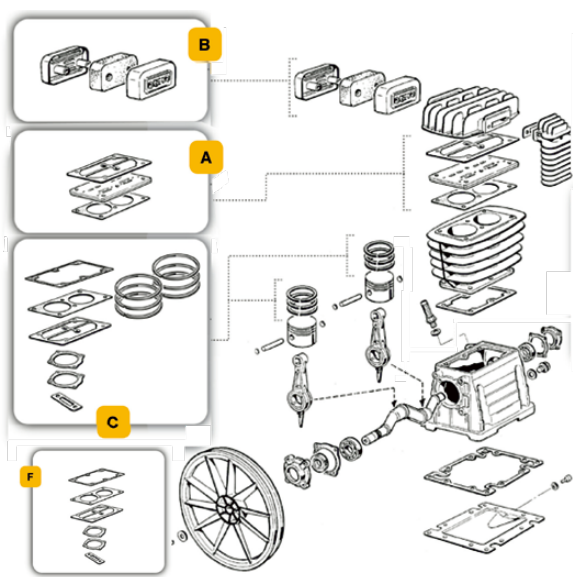

REPUESTO KIT MPK CABEZALES

	Código	Nombre
CABEZAL B2800 / B2800B	9434A06	KIT A MPK PLACA+ JUNTAS B2800
	9428110	KIT B MPK FILTRO ASPIRACIÓN B2800
	9434C09	KIT C MPK JUNTAS+SEGMENTOS B2800
	9434F07	KIT F MPK JUNTAS CARTÓN B2800
CABEZAL B3800 / B3800B	9434A06	KIT A MPK PLACA+ JUNTAS B3800
	9428110	KIT B MPK FILTRO ASPIRACIÓN B3800
	9434C09	KIT C MPK JUNTAS+SEGMENTOS B3800
	9434F07	KIT F MPK JUNTAS CARTÓN B3800