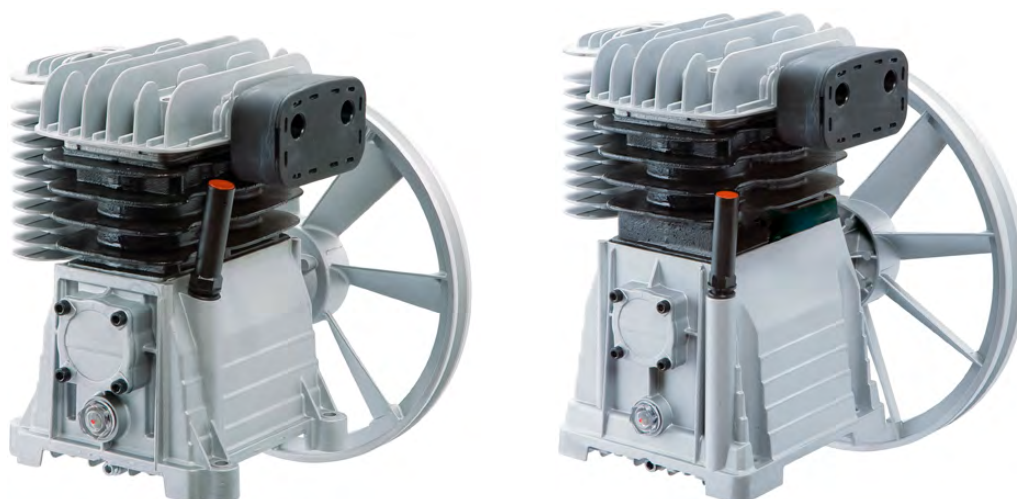

CABEZALES Y ACEITE

Nombre	Código	Potencia hp/kw	caudal lts/min	Presion max	dB(A)	R.P.M.	Volt/Hz	Cilindros	Etapas
COAXIAL SIN ACEITE									
CABEZAL OL 110 AIRUM	9417745	1/0.75	105	8	59	1450	230/MONO/50	1	1
CABEZAL OL 110 NUAIR	9417746	1/0.75	105	8	59	1450	230/MONO/50	1	1
CABEZAL OL 130 NUAIR	9417788	1.3/1	150	8	59	1450	230/MONO/50	1	1
CABEZAL OL 195 NV	A60000N	1.5/1.1	180	8	76	3400	230/MONO/50	1	1
CABEZAL OL 244	B400000	1.5/1.1	130	8	64	1450	230/MONO/50	1	1
CABEZAL OL 150 NUAIR	9417759	2/1.5	240	8	59	1450	230/MONO/50	1	1

Nombre	Código	Potencia hp/kw	caudal lts/min	Presion max	dB(A)	R.P.M.	Volt/Hz	Cilindros	Etapas
COAXIAL CON ACEITE									
CABEZAL HY227	HY0000A	2/1.5	222	10	76	3400	230/MONO/50	1	1
CABEZAL RC-2	9414953	2/1.5	220	8	73	2850	230/MONO/50	1	1
CABEZAL FC-2	9414952	2/1.5	222	8	73	2850	230/MONO/50	1	1
CABEZAL FC2.5	FC0000C	2.5/1.8	250	8	73	2850	230/MONO/50	1	1
CABEZAL VDC	9415216	3/2.2	320	9	73	2850	230/MONO/50	2	1
CABEZAL GVM	3B00000	3/2.2	350	10	71	1450	230/MONO/50	2	1

Nota: los cabezales se suministran sin aceite.

Nombre	Código	Tamaño envase
ACEITE PARA PISTÓN ELAIR 1	ELAIR 1	1 Lt
ACEITE PARA PISTÓN ELAIR 5	ELAIR 5	5 Lt

CABEZALES

Nombre	Código	Potencia hp/kw	caudal lts/min	Presion max	dB(A)	R.P.M.	Volt/Hz	Volante diametro	Colector salida	Cilindros	Etapas
CABEZAL MONOETAPA											
CABEZAL B2800	2800000	2/1.5	255	10	72	1250	-	280	No	2	1
CABEZAL B2800B	280000B	3/2.2	330	10	72	1420	-	280	Si	2	1
CABEZAL B3800	3700000	3/2.2	390	10	72	1100	-	350	No	2	1
CABEZAL B3800B	370000B	4/3	480	10	72	1400	-	350	Si	2	1
CABEZAL K17	SD0000A	3/2.2	400	10	72	1100	-	320	No	2	1
CABEZAL K17 C	SD0000B	3/2.2	465	10	72	1350	-	320	Si	2	1